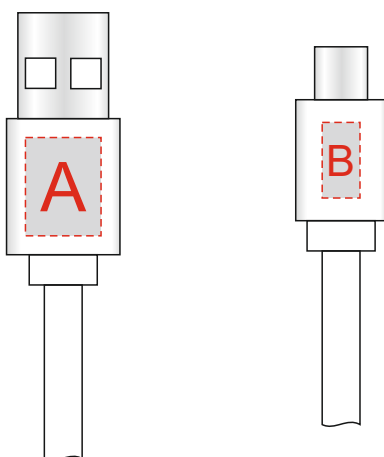

Арт. 592416

Нанесение только с одной стороны

A	Вид нанесения	Макс площадь (Ш*В)
	Тампопечать	10x13мм

B	Вид нанесения	Макс площадь (Ш*В)
	Тампопечать	5x10мм